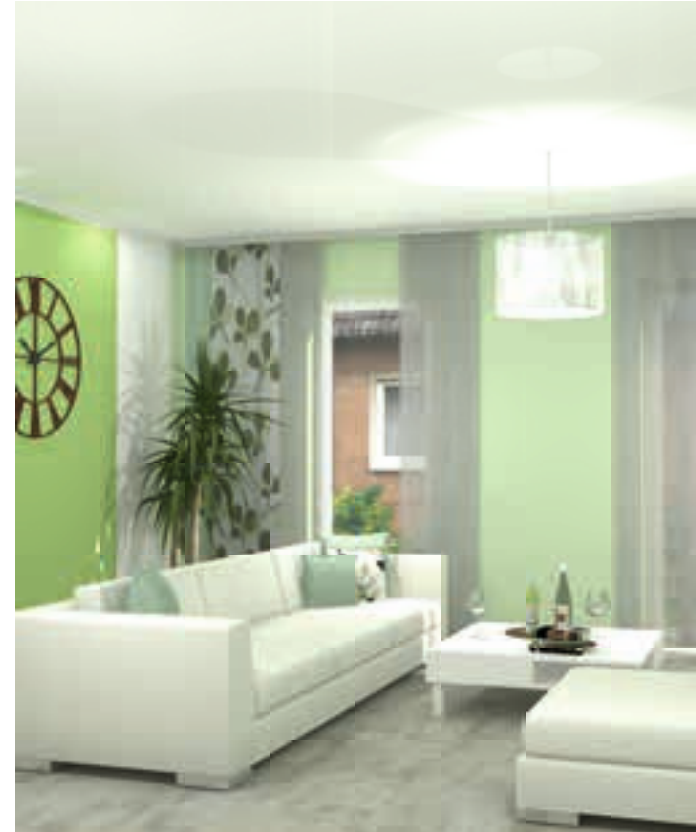

Charmantes Grün

70553/388/50/0217 8811.0006.0120

Farbtonabweichungen sind drucktechnisch bedingt.