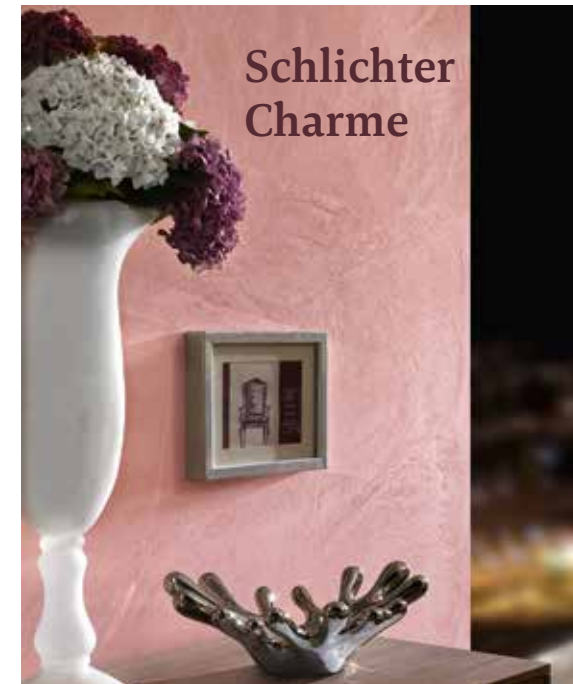

Kalk mit Charakter

Schalbetonoptik: Wer Wert auf Individualität legt, charaktervoll changierende Flächen schätzt und natürliche Rohstoffe bevorzugt, für den hält die Schalbetonoptik unverwechselbare Möglichkeiten bereit.

Geradlinig oder verspielt,
zeitlos oder modern.
Changierend oder wolzig.
**Immer anders,
immer unverwechselbar.**

Grobstruktur: Klar und doch von jener feinen, wolrigen Struktur, die zum Träumen einlädt. Der matte Glanz der feinkörnigen, leicht geglätteten Oberfläche betont den edlen, natürlichen Charakter des Materials.