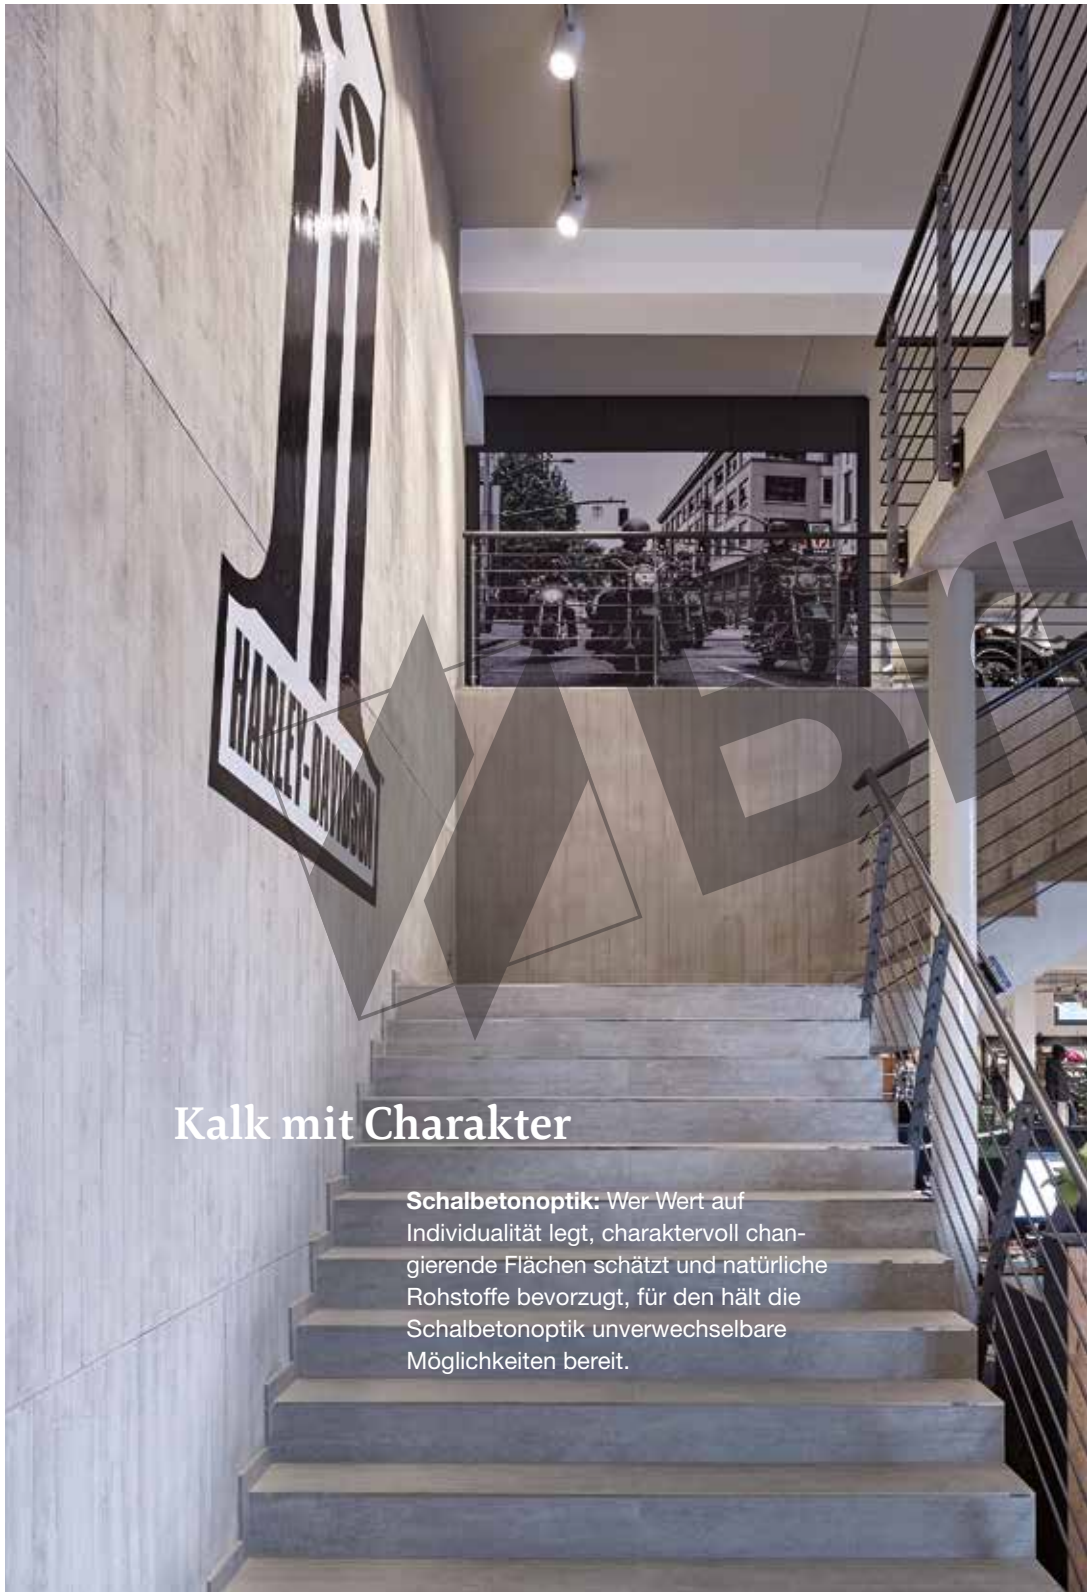

Sie haben
Charakter.

Warum nicht auch
Ihre Wände?

CREATIV SENTIMENTO 78

Creativ Sentimento 78 gibt Ihren Wänden
Strukturen, die wie das Leben selbst sind.
Einzigartig und voller Wendungen.

Brilliant

Kreativer als Beton

Sichtbetonoptik: Wandflächen in Sichtbetonoptik vermitteln Robustheit und sorgen für ein einzigartiges Loft-Ambiente. Im Gegensatz zu echtem Beton können mit Creativ Sentimento 78 individuelle Aufschriften und Logos als Hoch-Tief-Technik eingearbeitet werden.