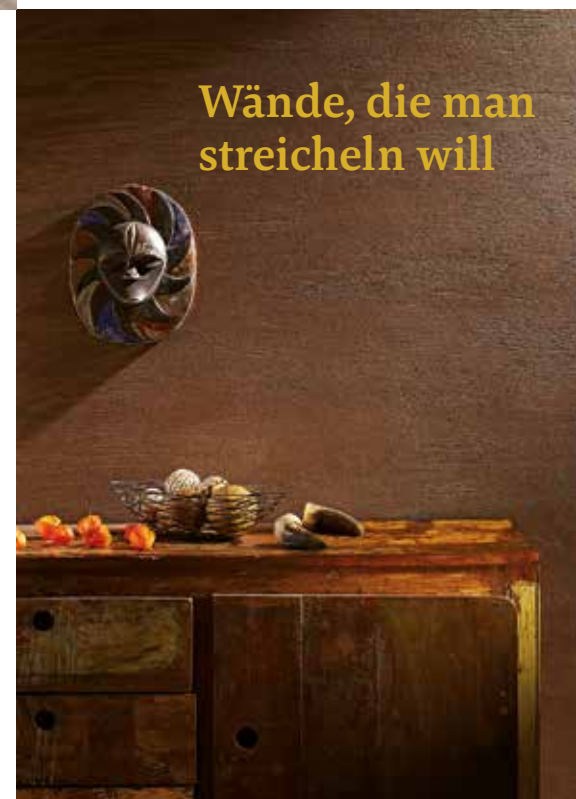

Wände, die man
streicheln will

Rustikalstruktur: Ein kräftiger Schuss Unverwechselbarkeit. Sich überlagernde Arbeitsschritte sorgen für lebendige, reliefartige Strukturen.